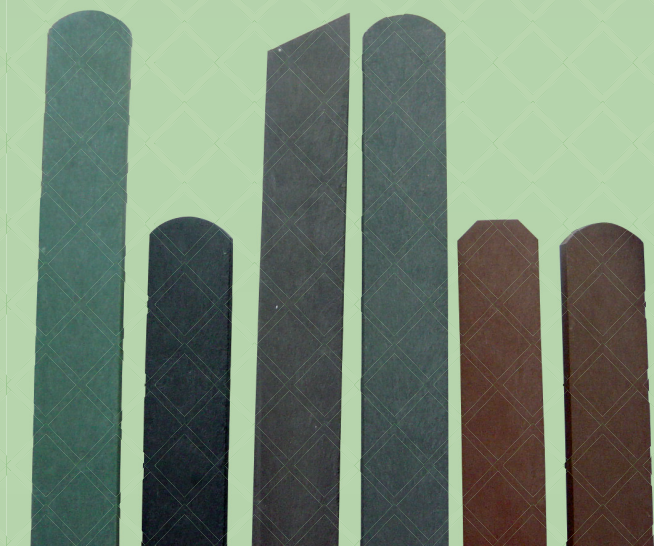

VZPĚRY CREMA

- Ø 35 mm

OSTNATÝ DRÁT

LESNICKÉ PLETIVO

SLOUPKY

- Ø 38 a 48 mm
- pozinkovaný
- poplastovaný

SLOUPKY CREMA

- Ø 38 a 50 mm
- pozinkovaný
- poplastovaný

BETONOVÉ VZPĚRY

• profily 80×80 mm a 100×100 mm

BETONOVÉ SLOUPKY

• profily 80×80 mm a 100×100 mm

PLASTOVÉ PLOTOVKY

PLASTOVÉ HRANOLY

PLASTOVÉ SLOUPKY

STÍNICÍ TKANINA