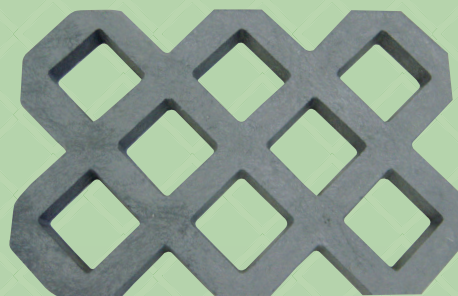

VZPĚRY CREMA

- Ø 35 mm

OSTNATÝ DRÁT

LESNICKÉ PLETIVO

SLOUPKY

- Ø 38 a 48 mm
- pozinkovaný
- poplastovaný

SLOUPKY CREMA

- Ø 38 a 50 mm
- pozinkovaný
- poplastovaný

BETONOVÉ VZPĚRY

• profily 80×80 mm a 100×100 mm

BETONOVÉ SLOUPKY

• profily 80×80 mm a 100×100 mm

PLASTOVÉ PLOTOVKY

PLASTOVÉ HRANOLY

PLASTOVÉ SLOUPKY

STÍNICÍ TKANINA